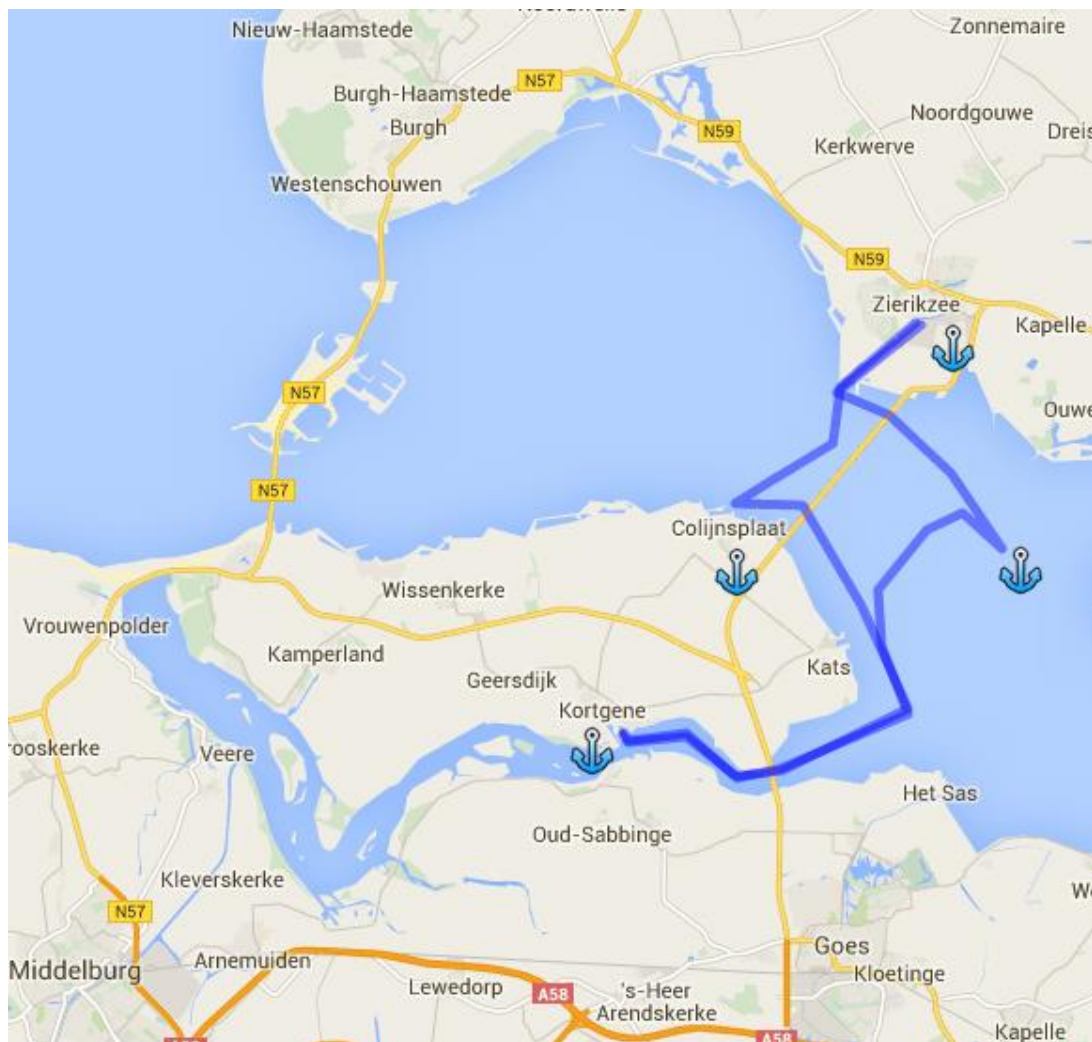

## De Zierikzee route (weekend): 50 km 2 sluisen

Kortgene	Zandkreeksluis	4 km	0,5 uur
Zandkreeksluis	Zeelandbrug	12 km	1,5 uur
Zeelandbrug	Zierikzee	5 km	0,5 uur
Zierikzee	Colijnsplaat	8 km	1 uur
Colijnsplaat	Kortgene	17 km	2,5 uur

Zeelandbrug

Zierikzee

Zeehonden

Bruinvis

Colijnsplaat

**WATERFRONT**  
JACHTCHARTER

[www.jachtcharter.com](http://www.jachtcharter.com)