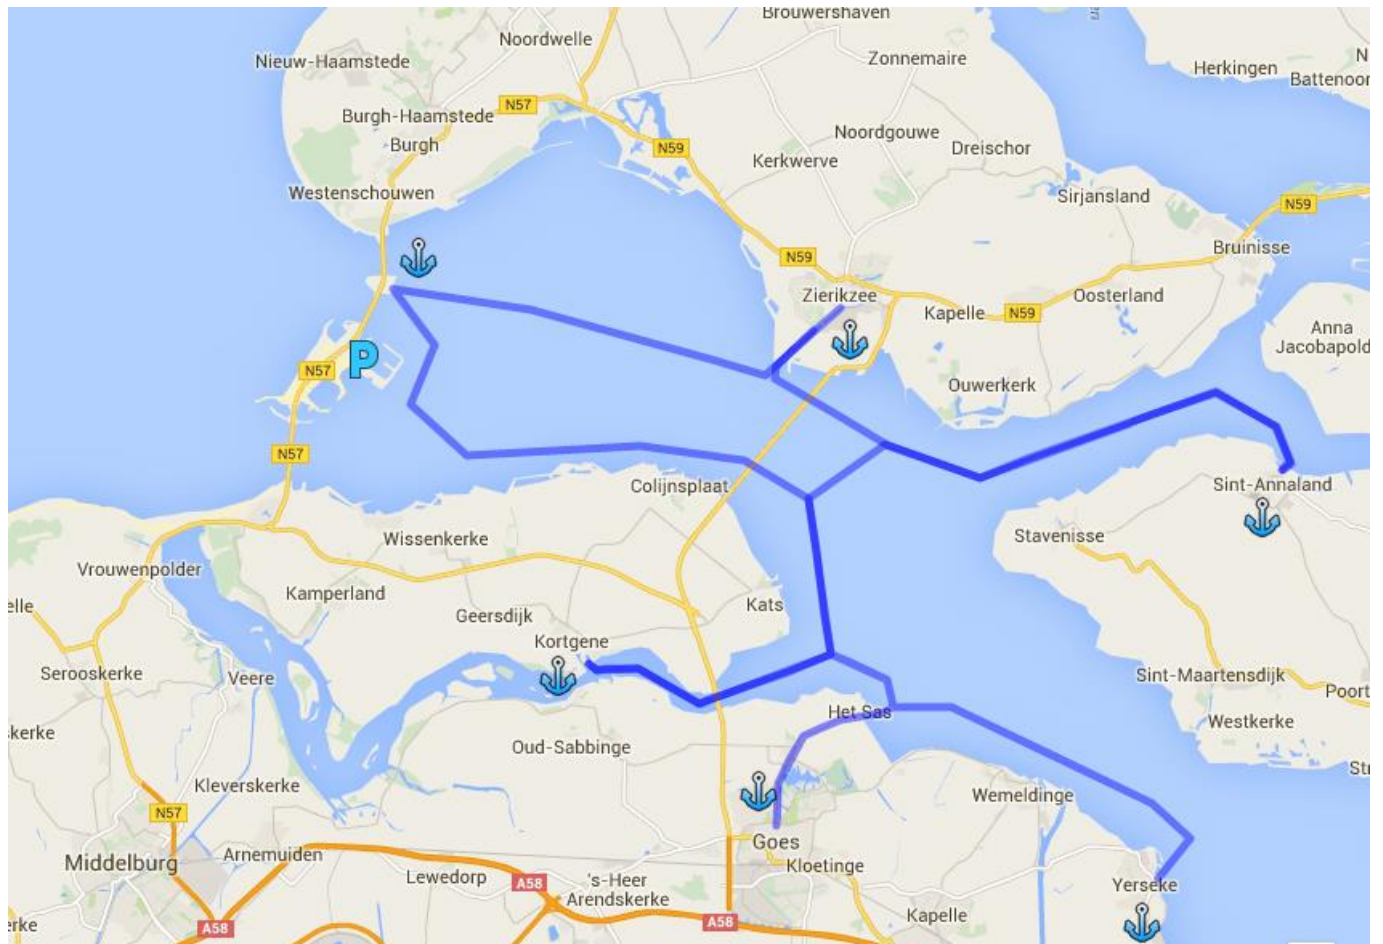

De Oosterschelde route (4 tot 7 dagen): 125 km 2 sluisen

Kortgene	Sint Annaland	25 km	3 uur
Sint Annaland	Zierikzee	17 km	2 uur
Zierikzee	Neeltje Jans	17 km	1,5 uur
Neeltje Jans	Goes	24 km	3 uur
Goes	Yerseke	20 km	2 uur
Yerseke	Kortgene	22 km	2 uur

Zeelandbrug

Zierikzee

Neeltje Jans

Goes

Yerseke

WATERFRONT
JACHTCHARTER

www.jachtcharter.com